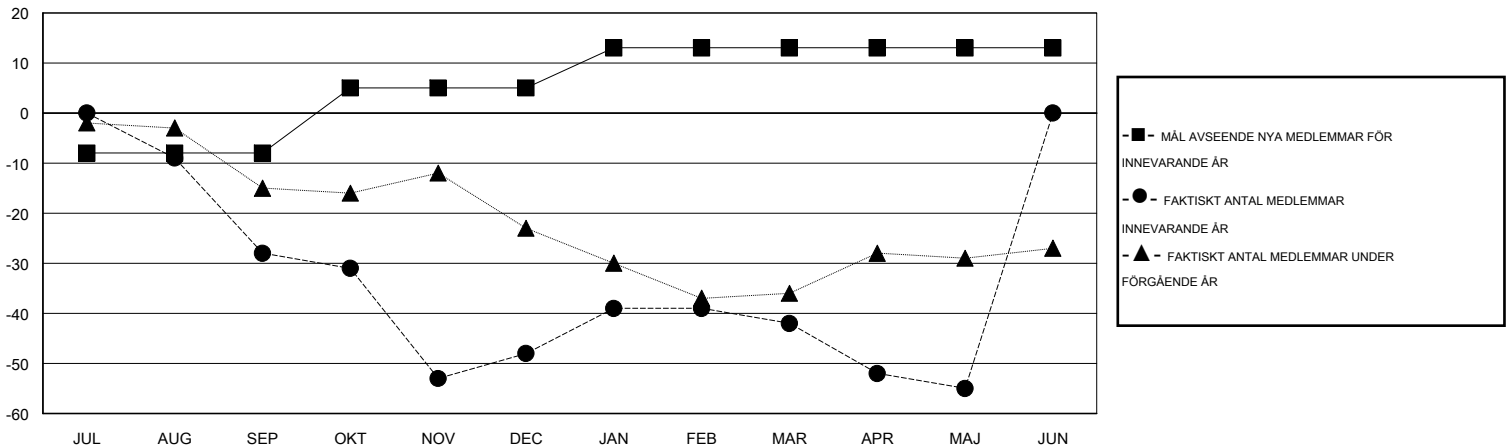

# MONTHLY MEMBERSHIP PROGRESS REPORT

District 104 E

Results as of: 5/31/2015

GMT: Kenneth Persson

OMRÅDE NORWAY

GMT KO 4

Klubbar					Medlemmar				
RESULTAT FÖR 2014-2015					RESULTAT FÖR 2014-2015				
KVARTAL	MÅL AVSEENDE NYA KLUBBAR	NYA KLUBBAR	AVFÖRDA KLUBBAR	NETTOTILLVÅX T/MINSKNING	KVARTAL	MÅL AVSEENDE NYA MEDLEMMAR	CHARTER OCH TILLAGDA NYA MEDLEMMAR	AVFÖRDA MEDLEMMAR	NETTOTILLVÅX T/MINSKNING
JUL/AUG/SEP	0	0	0	0	JUL/AUG/SEP	-8	12	40	-28
OKT/NOV/DEC	0	0	1	-1	OKT/NOV/DEC	13	19	39	-20
JAN/FEB/MAR	0	0	0	0	JAN/FEB/MAR	8	22	16	6
APR/MAJ/JUN	0	0	0	0	APR/MAJ/JUN	0	7	20	-13

MÅL OCH FAKTISKT ANTAL NYA KLUBBAR

MÅL OCH FAKTISKT ANTAL MEDLEMMAR

NEDLAGDA KLUBBAR: 1

24 CLUBS OF 51 TOG UPP EN ELLER FLER NYA MEDLEMMAR